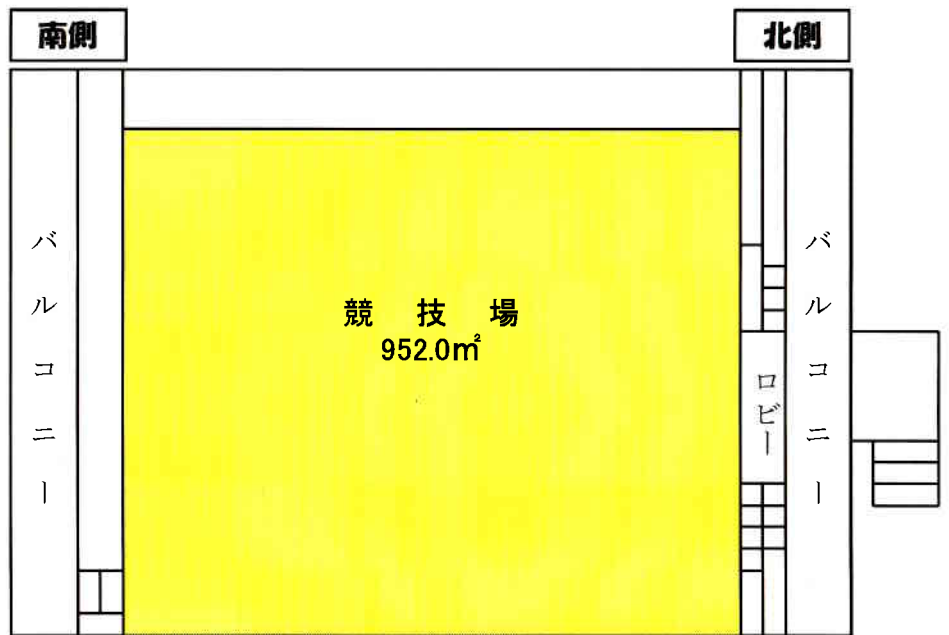

<茅ヶ崎市体育館平面図>

2階 ステージ・北側等

3階 観覧席