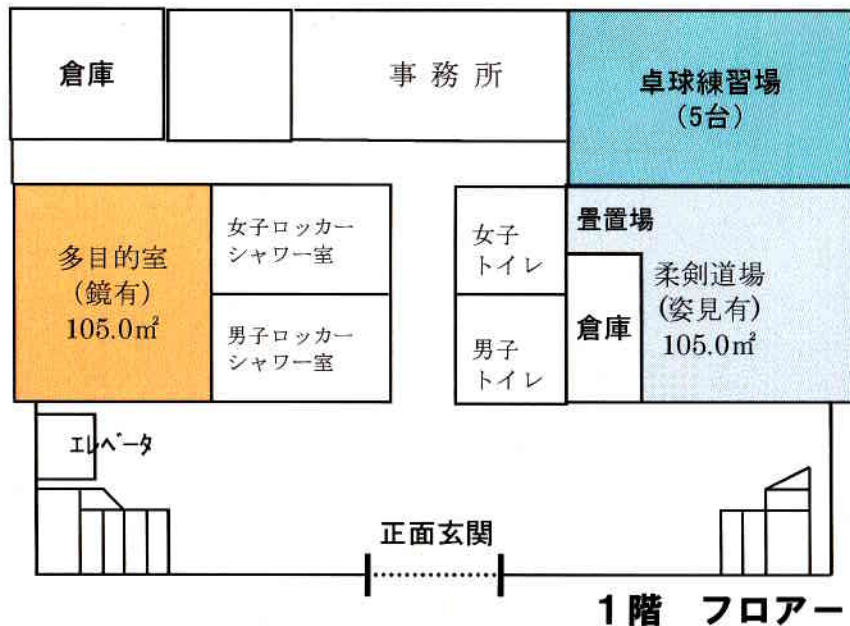

<茅ヶ崎市体育館平面図>

2階 ステージ・北側等

3階 観覧席